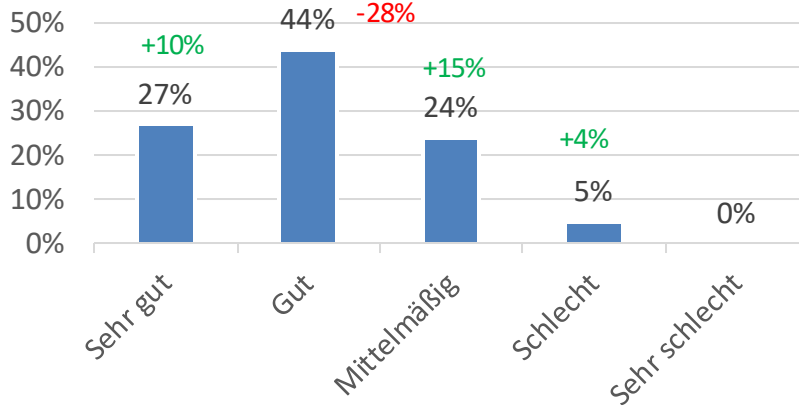

Umfrage Ende 3. Semester HWS22

Fachschaft BWL

27.02.2023

Wie bewertest du dein Studium an der UniMA?

Auslandssemester

Informationsbereitstellung im Vorfeld

Bewertung des Bewerbungszeitpunkts

Bewerbungsprozess

- Wünsche an zusätzlichen Partnerunis:
- „Bitte mehr englischsprachige Universitäten in Südamerika“
- „Sehr gerne auch Auckland, Neuseeland“
- „Gerne auch die London School of Economics als Partner hinzufügen“
- „Bitte eine größere Auswahl an Universitäten in den USA, die Plätze sind sehr begehrt“
- „Eine größere Auswahl an Partnern in Australien wäre super“