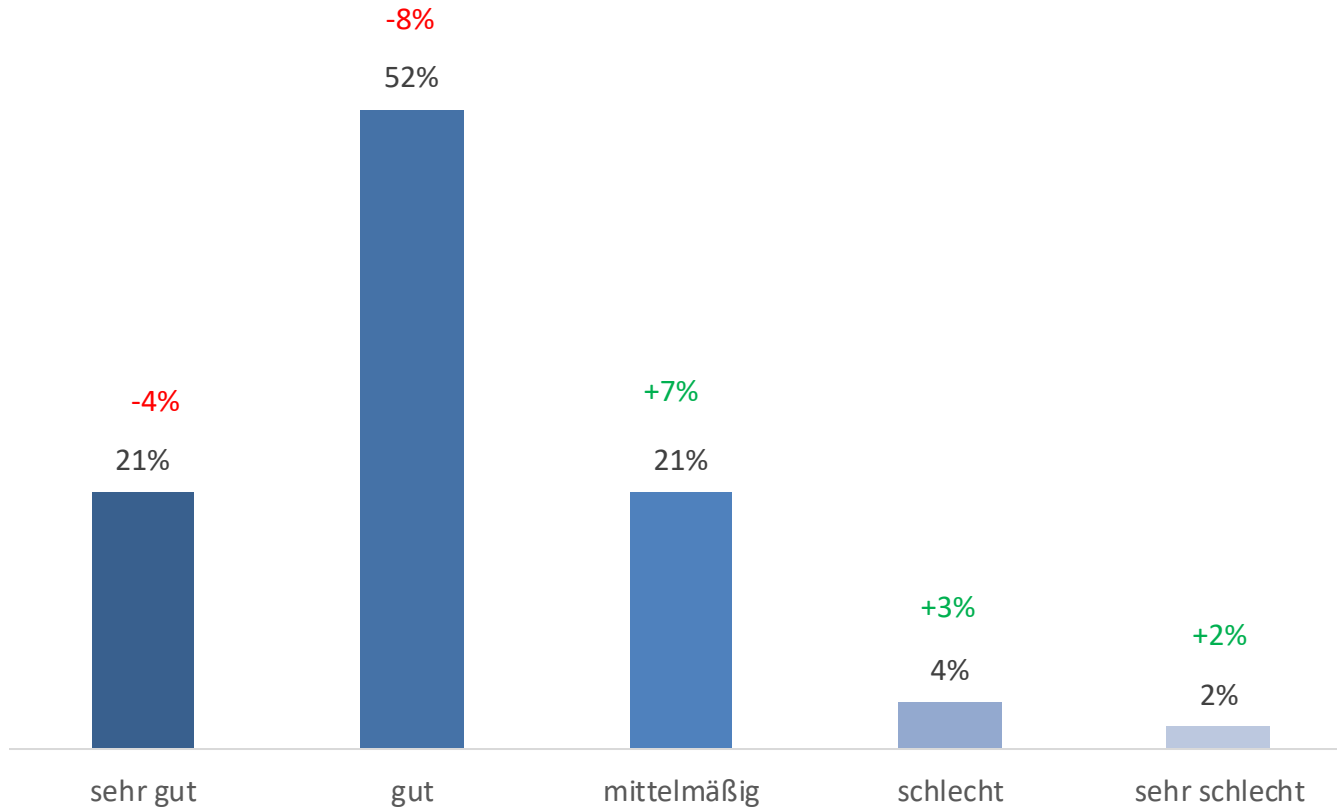

Umfrage Ende 3. Semester HWS22

Fachschaft BWL

27.02.2023

Wie bewertest du dein Studium an der UniMA?

Auslandssemester

Informationsbereitstellung im Vorfeld

Bewertung des Bewerbungszeitpunkts

Bewerbungsprozess