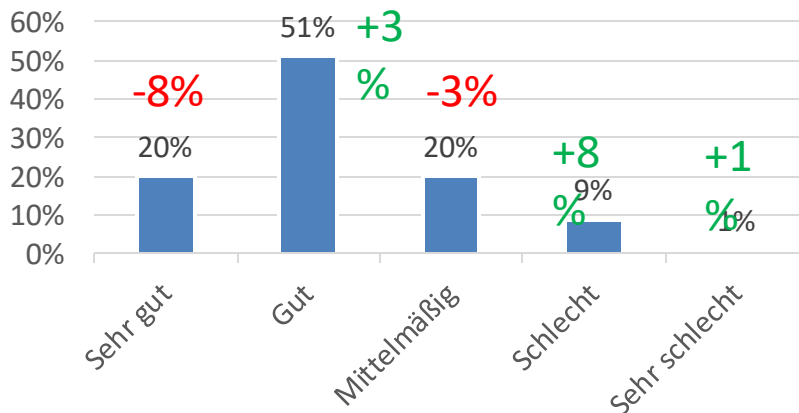

Umfrage Ende 3. Semester HWS22

Fachschaft BWL

27.02.2023

Wie bewertest du dein Studium an der UniMA?

Auslandssemester

Informationsbereitstellung im Vorfeld

Bewertung des Bewerbungszeitpunkts

Bewerbungsprozess

- Wünsche an zusätzlichen Partnerunis:
- „Bitte mehr englischsprachige Universitäten in Südamerika“
- „Sehr gerne auch Auckland, Neuseeland“
- „Gerne auch die London School of Economics als Partner hinzufügen“
- „Bitte eine größere Auswahl an Universitäten in den USA, die Plätze sind sehr begehrt“
- „Eine größere Auswahl an Partnern in Australien wäre super“