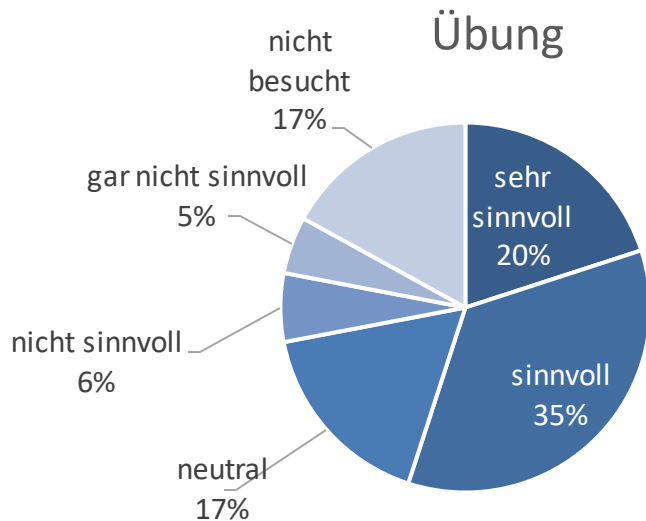

- „Im Tutorium lieber direkt die Lösungen besprechen, anstatt zuerst noch die Aufgaben zu lösen“