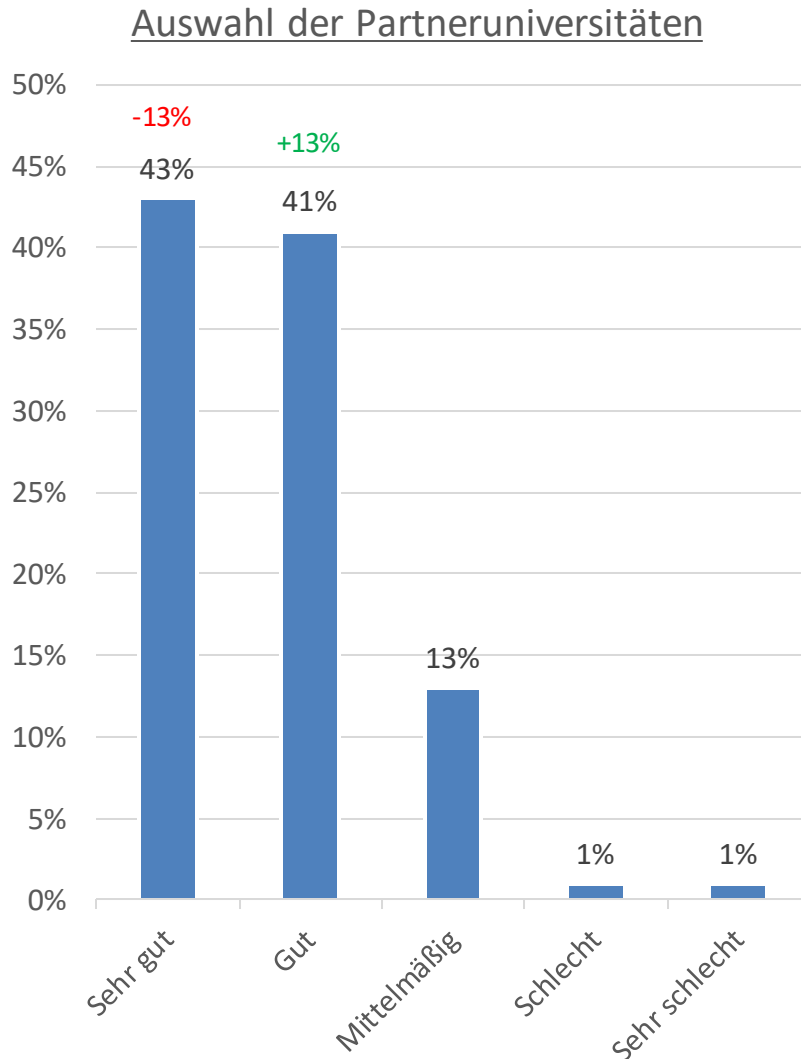

Umfrage Ende 3. Semester HWS22

Fachschaft BWL

27.02.2023

Wie bewertest du dein Studium an der UniMA?

Auslandssemester

Informationsbereitstellung im Vorfeld

Bewertung des Bewerbungszeitpunkts

Bewerbungsprozess

- Wünsche an zusätzlichen Partnerunis:
- „Bitte mehr englischsprachige Universitäten in Südamerika“
- „Sehr gerne auch Auckland, Neuseeland“
- „Gerne auch die London School of Economics als Partner hinzufügen“
- „Bitte eine größere Auswahl an Universitäten in den USA, die Plätze sind sehr begehrt“
- „Eine größere Auswahl an Partnern in Australien wäre super“