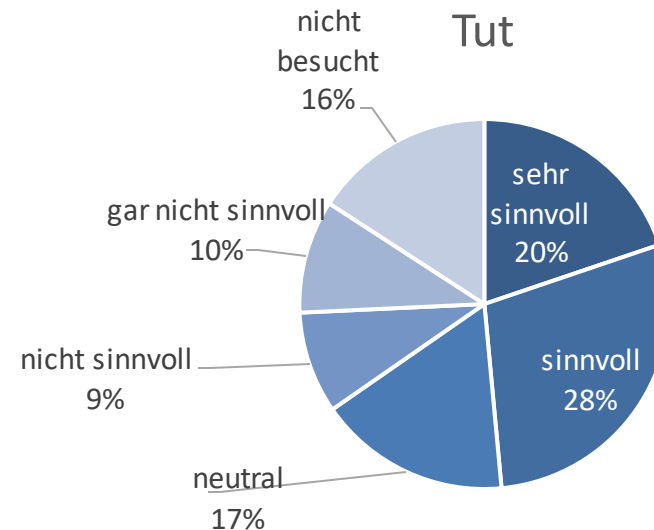

Umfrage Ende 3. Semester HWS22

Fachschaft BWL

27.02.2023

Wie bewertest du dein Studium an der UniMA?

Auslandssemester

Informationsbereitstellung im Vorfeld

Bewertung des Bewerbungszeitpunkts

Bewerbungsprozess

- Wünsche an zusätzlichen Partnerunis:
- „Bitte mehr englischsprachige Universitäten in Südamerika“
- „Sehr gerne auch Auckland, Neuseeland“
- „Gerne auch die London School of Economics als Partner hinzufügen“
- „Bitte eine größere Auswahl an Universitäten in den USA, die Plätze sind sehr begehrt“
- „Eine größere Auswahl an Partnern in Australien wäre super“

Studium

- „Im Tutorium lieber direkt die Lösungen besprechen, anstatt zuerst noch die Aufgaben zu lösen“

- „Die Probeklausur ist super!“
- „Die Bewertung der Klausur wirkt undurchsichtig“
- „Die Vorlesungen sind sehr nützlich und auch die Tutorien sind wirklich gut“