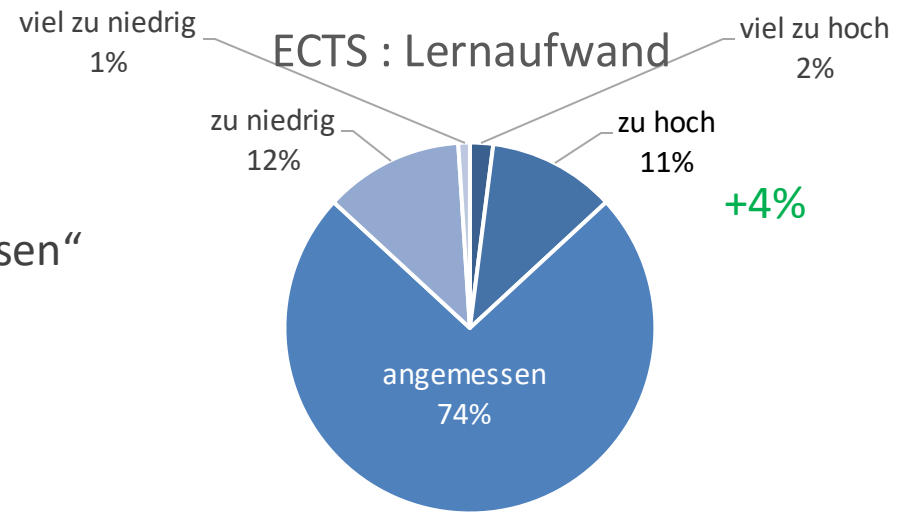

- „Im Tutorium lieber direkt die Lösungen besprechen, anstatt zuerst noch die Aufgaben zu lösen“